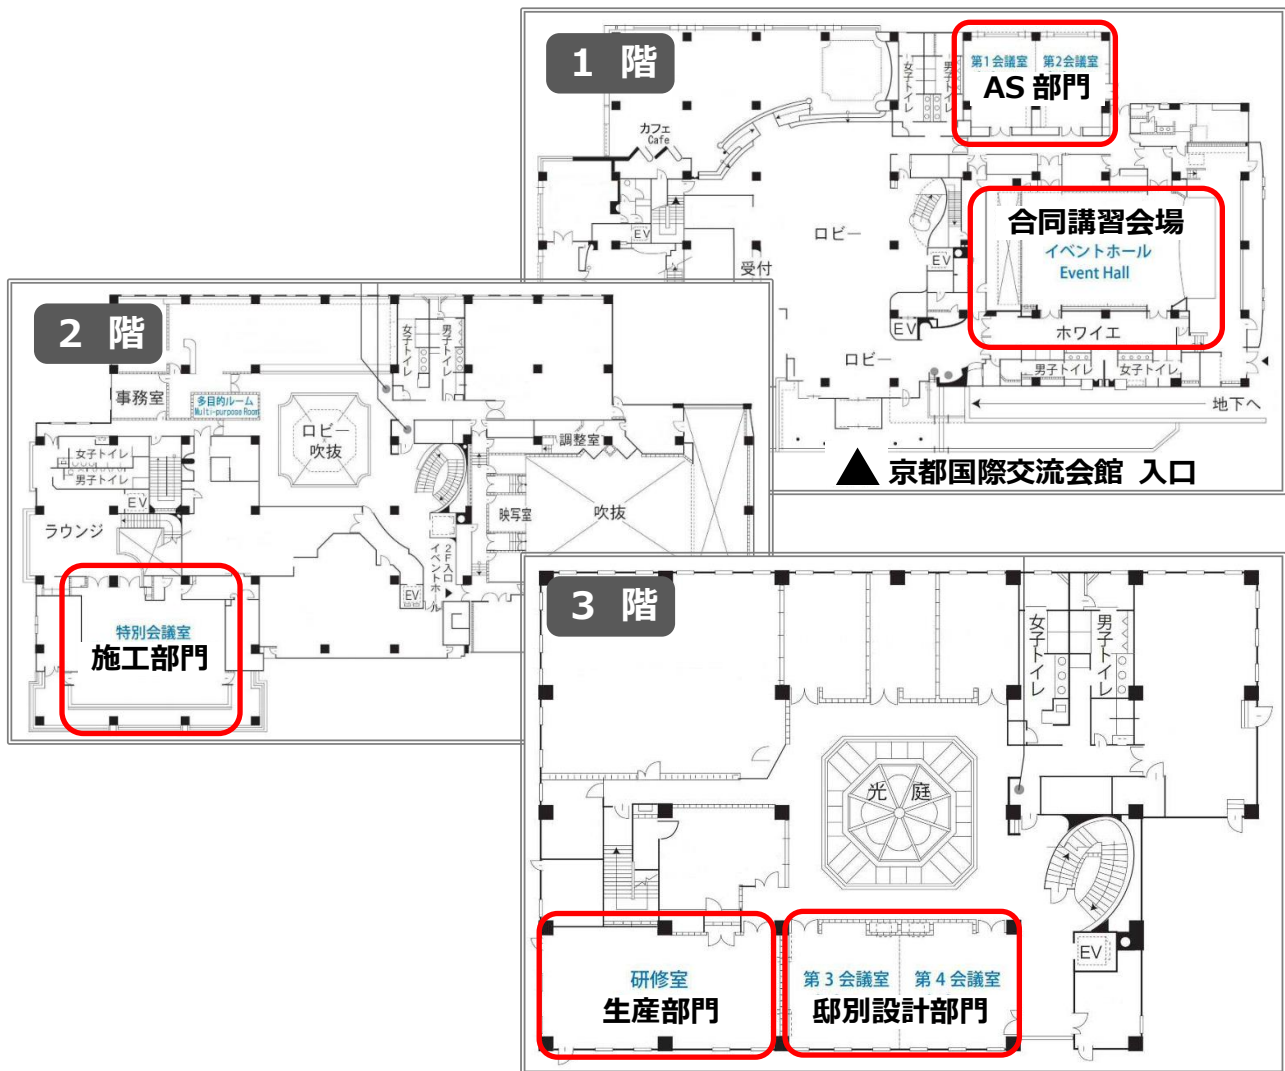

プレハブ建築品質向上講習会<京都会場>受付場所のご案内【受講者用】

受付日時：1月17日（金）9：30～

受付場所：京都市国際交流会館

京都府京都市左京区粟田口鳥居町 2-1

【生産部門】 3階 研修室 【邸別設計部門】 3階 第3・4会議室

【施工部門】 2階 特別会議室 【AS部門】 1階 第1・2会議室

※参加する部門の部屋で受付後、10:00までに、合同講習会場（1階イベントホール）へ集合して下さい

京阪三条駅から

バス 市バス5系統 岡崎公園 美術館・平安神宮前 徒歩約10分

地下鉄 地下鉄東西線 蹴上駅 徒歩約6分

四条河原町から

バス 市バス5系統 岡崎公園 美術館・平安神宮前 徒歩約10分

JR京都駅から

バス 市バス5・100系統 (土日祝のみ運行) 岡崎公園 美術館・平安神宮前 徒歩約10分

地下鉄 地下鉄烏丸線 烏丸御池駅 地下鉄東西線 蹴上駅 徒歩約6分

kokoka
京都市国際交流会館
Kyoto International
Community House